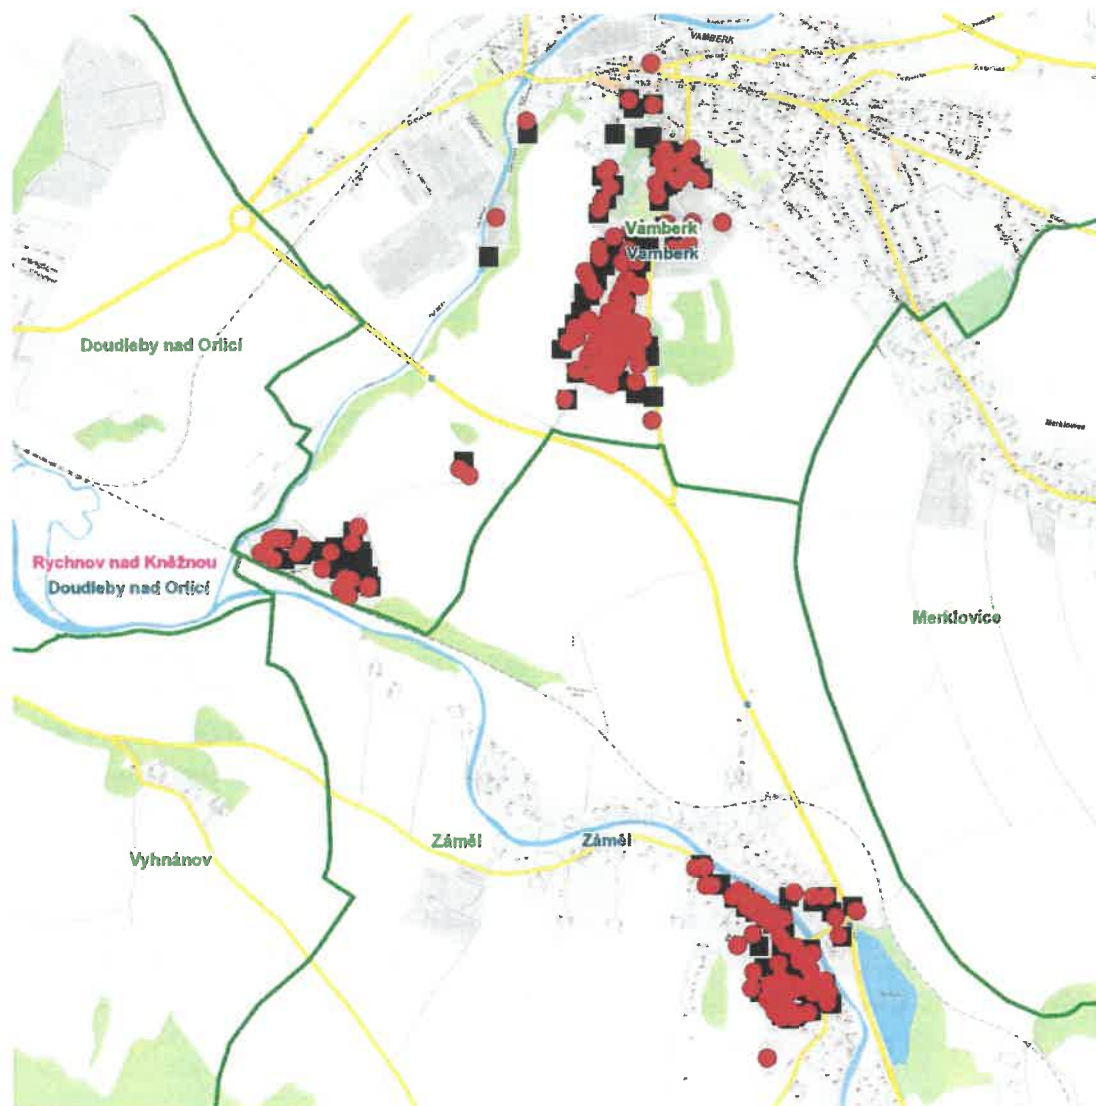

dne **15. 8. 2024** od **7:30** do **19:30** hodin

Plánovaná odstávka zahrnuje tyto lokality:**Vamberk (okres Rychnov nad Kněžnou)**

č. ev. 20

Boženy Němcové: č. p. 50, 229, 461, 462, 476, 477, 480, 481, 492, 525, 548, 549, 551, 555, 574, 578, 767, 769, 778, 802**Husovo náměstí: č. p. 85****Júnova: č. p. 240, 360, 361****Komenského: č. p. 315****Koukolova: č. p. 963, 968, 970, 974, 977****Lidická: č. p. 77, 89, 281, 283, 371, 387-392, 446, 447, 448, 455, 457, 463, 464, 465, 466, 509, 512, 534, 557, 558, 593, 721, 749, 775, 779, 783, 799****Magdaleny Grambové: č. p. 15, 105, 133, 233****Matěje Kopeckého: č. p. 949, 950, 952****Mníšek: č. p. 612; č. ev. 4****Na Kameni: č. p. 116, 146****Radniční: č. p. 111****Tyršova: č. p. 17, 18, 21, 24, 96, 231, 239, 260, 270, 280, 305, 537, 554, 717, 927, 956****kat. území Vamberk (kód 776785): parcelní č. 365, 856/20, 860/17, 860/31, 860/41, 860/63, 876/12, 876/14, 941, 943/7, 954/5, 954/45, 954/48, 954/51, 954/54, 954/58, 954/60, 954/61, 954/62, 954/63, 954/64, 954/66, 954/72, 954/75, 1037, 1466, 1467, 1472, 1473, 1494, 1495, 1504, 1609, 1812/3, 5349, 5358, 5459, 5840, 5843, 5861, 5863, 5864****Záměl (okres Rychnov nad Kněžnou)****č. p. 26, 27, 28, 67, 69-75, 78, 79, 90, 92, 93, 97, 98, 99, 100, 108, 109, 112, 124, 126, 129, 130, 131, 136, 143, 144, 147, 148, 149, 150, 158, 160, 165, 172, 181, 182, 185, 186, 189, 192, 205, 209, 213, 220, 244, 245, 250****kat. území Záměl (kód 790915): parcelní č. 106, 576/14****UPOZORNĚNÍ**

dne **15. 8. 2024** od **7:30** do **19:30** hodin

Orientační mapový podklad odstávkou dotčených lokalit

VYSVĚTLIVKY

- – adresy dotčené odstávkou elektřiny
- – místa připojení k elektrické síti dotčená odstávkou

INFORMACE ZASLÁNA

IDDS: f83bqus (Město Vamberk)

IDDS: cacb3u6 (OBEC ZÁMĚL)