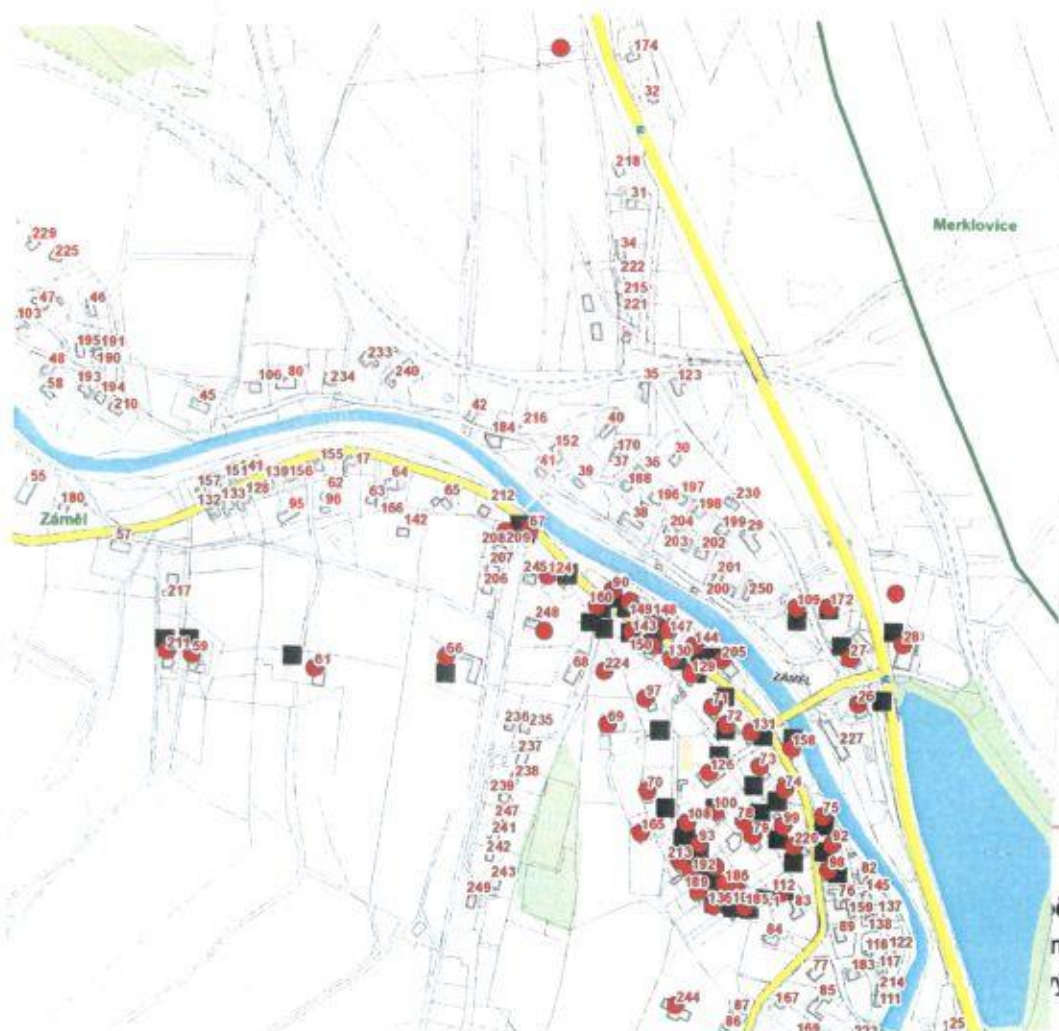

dne **18. 11. 2022** od **7:30** do **15:30** hodin

Plánovaná odstávka zahrnuje tyto lokality:

Záměl (okres Rychnov nad Kněžnou)

č. p. 26, 27, 28, 59, 61, 66, 67, 69-75, 78, 79, 90, 92, 93, 97, 98, 99, 100, 108, 109, 112, 124, 126, 129, 130, 131, 136, 143, 144, 147, 148, 149, 150, 158, 160, 165, 172, 181, 182, 185, 186, 189, 192, 205, 209, 211, 213, 220, 224, 244

kat. území **Záměl** (kód 790915): parcelní č. 106, 208/1, 576/14, 605/1

UPOZ
Dotčení
vás žádá
zdraví
vypnutí

čím, a proto
ných škod na
výroby do

NEJDE VÁM ELEKTRINA...

TIP: Registrujte se zdarma na www.cezdistribuce.cz/sluzba a informace o odstávkách elektřiny budete dostávat e-mailem nebo SMS. U poruch zasíláme SMS s předpokládanou dobou obnovení dodávek. | Aktuální stav dodávek elektřiny na konkrétní adrese zjistíte snadno, rychle a bez registrace na portále **Bez Šťávy** (www.bezstavy.cz).