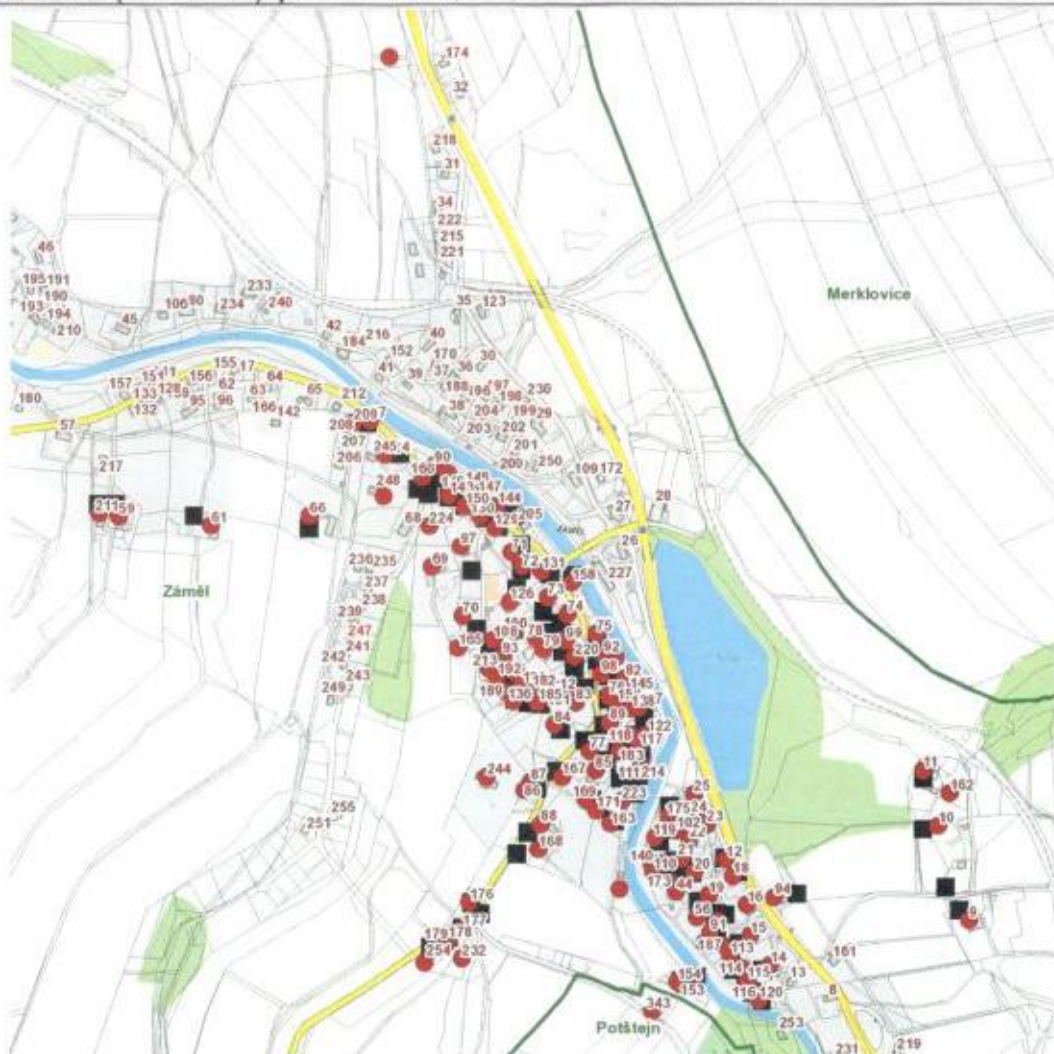

dne **11. 11. 2022** od **7:30** do **15:30** hodin

Plánovaná odstávka zahrnuje tyto lokality:**Potštejn (okres Rychnov nad Kněžnou)**

K Marečku: č. p. 343

Záměl (okres Rychnov nad Kněžnou)

č. p. 9, 10, 11, 12, 14, 15, 16, 18-25, 44, 56, 59, 61, 66, 67, 69-79, 82-94, 97, 98, 99, 100, 102, 108, 110-120, 122, 124, 126, 129, 130, 131, 136, 137, 138, 140, 143, 144, 145, 147, 148, 149, 150, 153, 154, 158, 159, 160, 162, 163, 165, 167, 168, 169, 171, 173, 175-179, 181, 182, 183, 185, 186, 187, 189, 192, 205, 209, 211, 213, 214, 220, 223, 224, 232, 244

kat. území **Záměl (kód 790915): parcelní č. 106, 315, 317/1, 319/2, 500/4, 576/14, 605/1, 1071/25****Orientační mapový podklad odstávkou dotčených lokalit****VYSVĚTLIVKY**

● – adresy dotčené odstávkou elektřiny