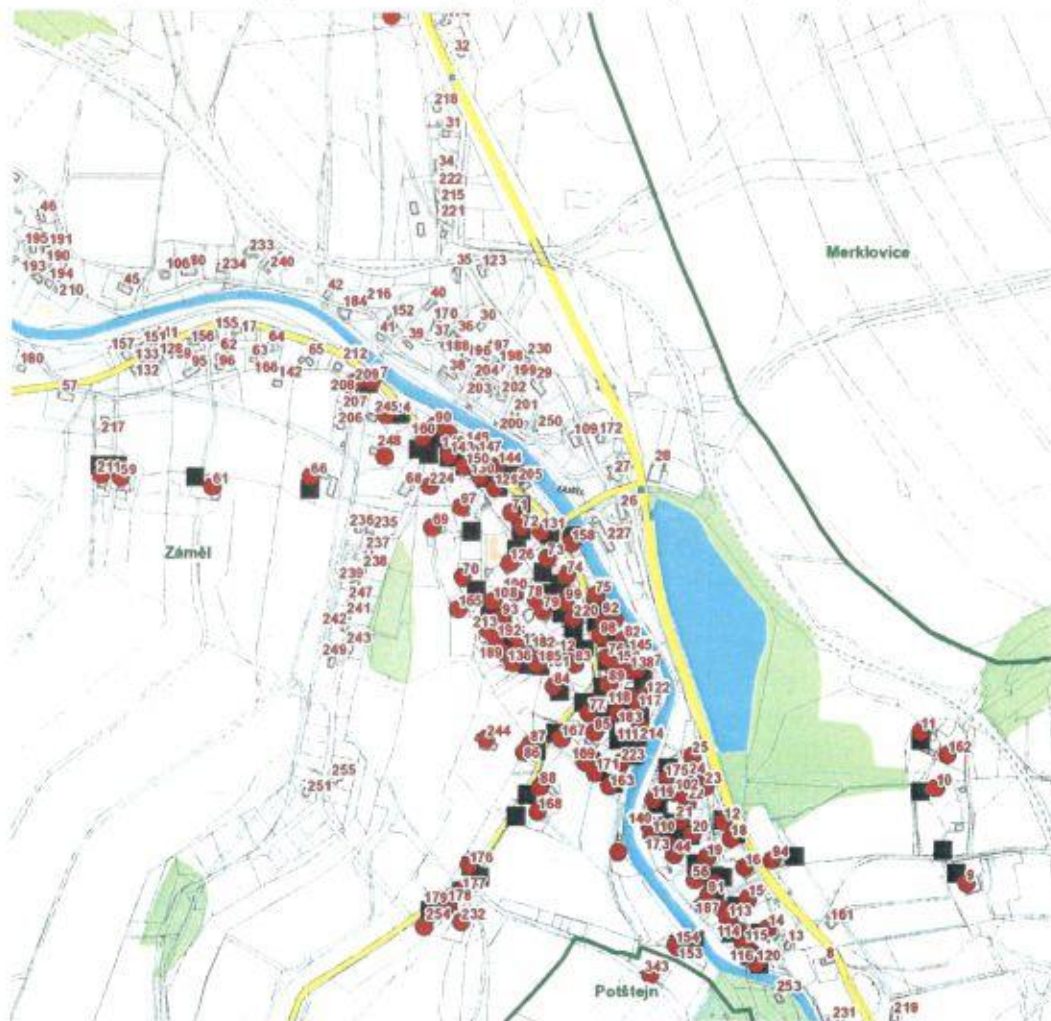

dne **3. 11. 2022** od **7:30** do **15:30** hodin

Plánovaná odstávka zahrnuje tyto lokality:

Potštejn (okres Rychnov nad Kněžnou)

K Marečku: č. p. 343

Záměl (okres Rychnov nad Kněžnou)

č. p. 9, 10, 11, 12, 14, 15, 16, 18-25, 44, 56, 59, 61, 66, 67, 69-79, 82-94, 97, 98, 99, 100, 102, 108, 110-120, 122, 124, 126, 129, 130, 131, 136, 137, 138, 140, 143, 144, 145, 147, 148, 149, 150, 153, 154, 158, 159, 160, 162, 163, 165, 167, 168, 169, 171, 173, 175-179, 181, 182, 183, 185, 186, 187, 189, 192, 205, 209, 211, 213, 214, 220, 223, 224, 232, 244

kat. území **Záměl (kód 790915):** parcelní č. 106, 315, 317/1, 319/2, 500/4, 576/14, 605/1, 1071/25

Orientační mapový podklad odstávkou dotčených lokalit

VYSVĚTLIVKY

- – adresy dotčené odstávkou elektřiny
- – místa připojení k elektrické síti dotčená odstávkou