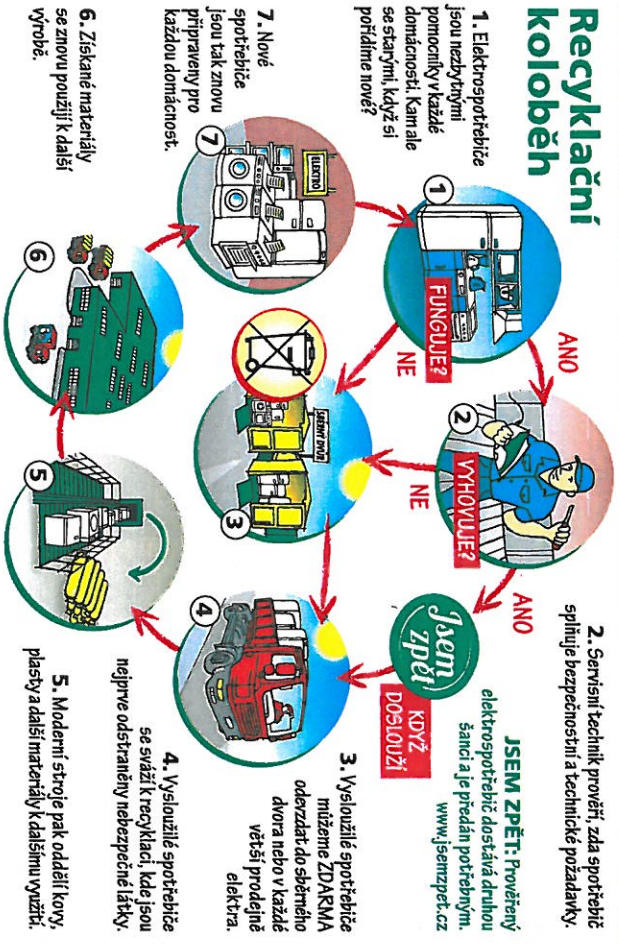

ZPRAVODAJ OBCE

ZÁMĚL 1-2/22

Go s nimi, když doslouží?

Recyklační koloběh

Abyste vše dokonale fungovalo, je třeba, aby koloběh elektrosportřebičů někdo řídil. Proto je tu kolektivní systém **ELEKTROWIN**.

Sběr a recyklace vysloužilých elektrozařízení

- CHLAZENÍ**
chladničky, mrazničky, vlnovky, klimatizace, tepelná čerpadla, olejové radiátory
- VELKÉ SPOTŘEBIČE**
pračky, myčky, sušičky, elektrické sporáky, kopírky, elektrookna, elektrické vozíky, bojler, elektrické a plynové kotle, elektrické radiátory a kamna
- MALE SPOTŘEBIČE**
žehličky, fény, rychlovarné konvice, kávovary, mikrovlnné trouby, vysavače, šicí stroje, vysavače, svítidla, ventilátory, elektrické zahradičnické nářadí
- SVĚTELNÉ ZDROJE**
zářivky, výbojky, LED žárovky a pásky, žárovky
- TELEVIZE A MONITORY**
televizory, monitory, laptohy, tablety, fotoarámečky