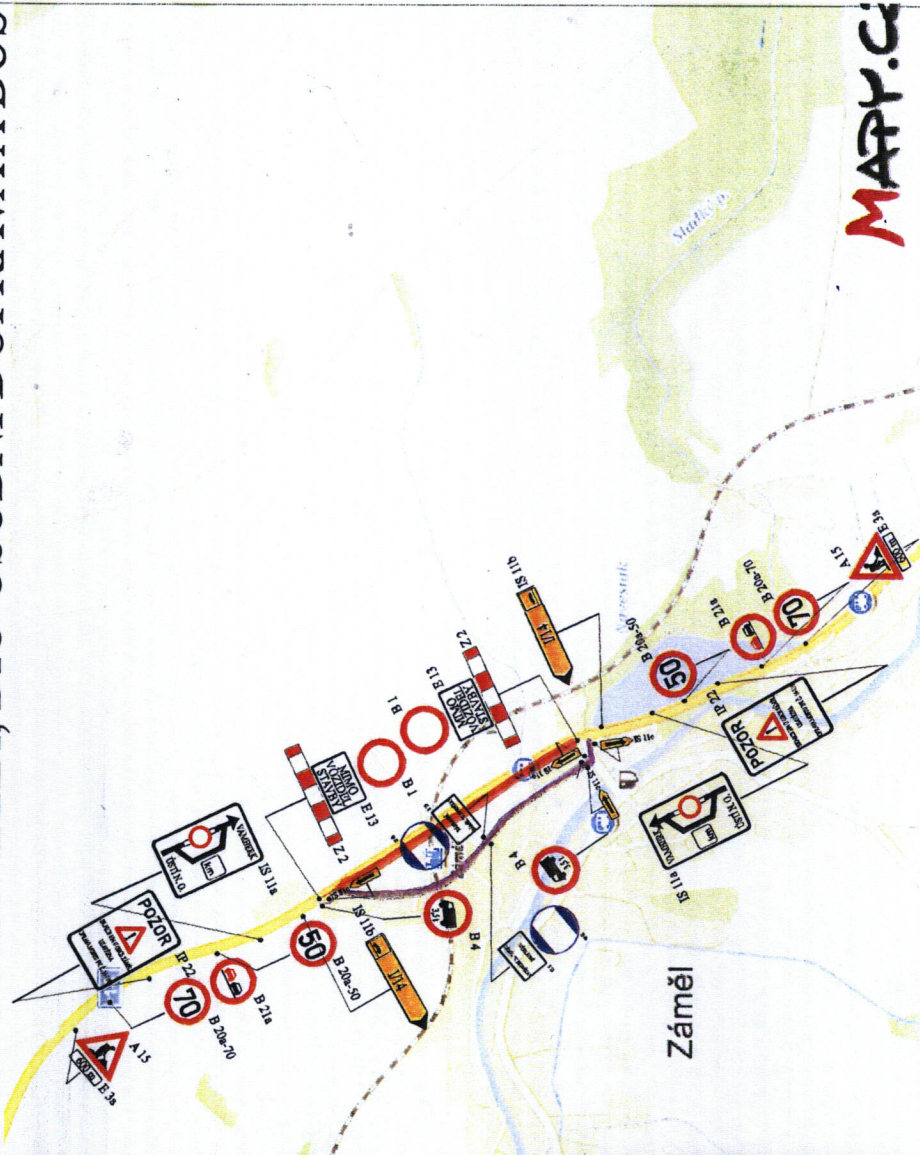

I/14 ZÁMĚL-MOST, EV. Č. 14-116, ÚPLNÁ UZAVÍRKA, DVO-OSOBNÍ DOPRAVA A BUS

— OBJÍZDNÁ TRASA PRO OSOBNÍ DOPRAVU DO 3,5 t A AUTOBUSY

— UZAVŘENÝ ÚSEK SILNICE I/14