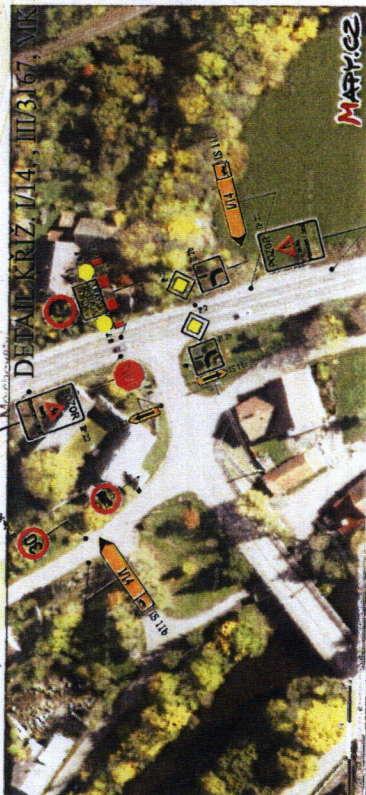

I/14 ZÁMĚL-MOST, EV. Č. 14-116, ÚPLNÁ UZAVÍRKA, DVO-OSOBNÍ DOPRAVA A BUS

— OBJÍZDNÁ TRASA PRO OSOBNÍ DOPRAVU DO 3,5 t A AUTOBUSY

— UZAVŘENÝ ÚSEK SILNICE I/14