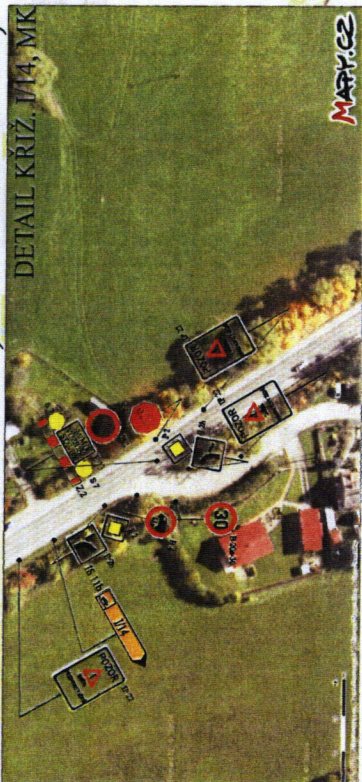

I/14 ZÁMĚL-MOST, EV. Č. 14-116, ÚPLNÁ UZAVÍRKA, DVO-OSOBNÍ DOPRAVA A BUS

— OBJÍZDNÁ TRASA PRO OSOBNÍ DOPRAVU DO 3,5 t A AUTOBUSY

— UZAVŘENÝ ÚSEK SILNICE I/14